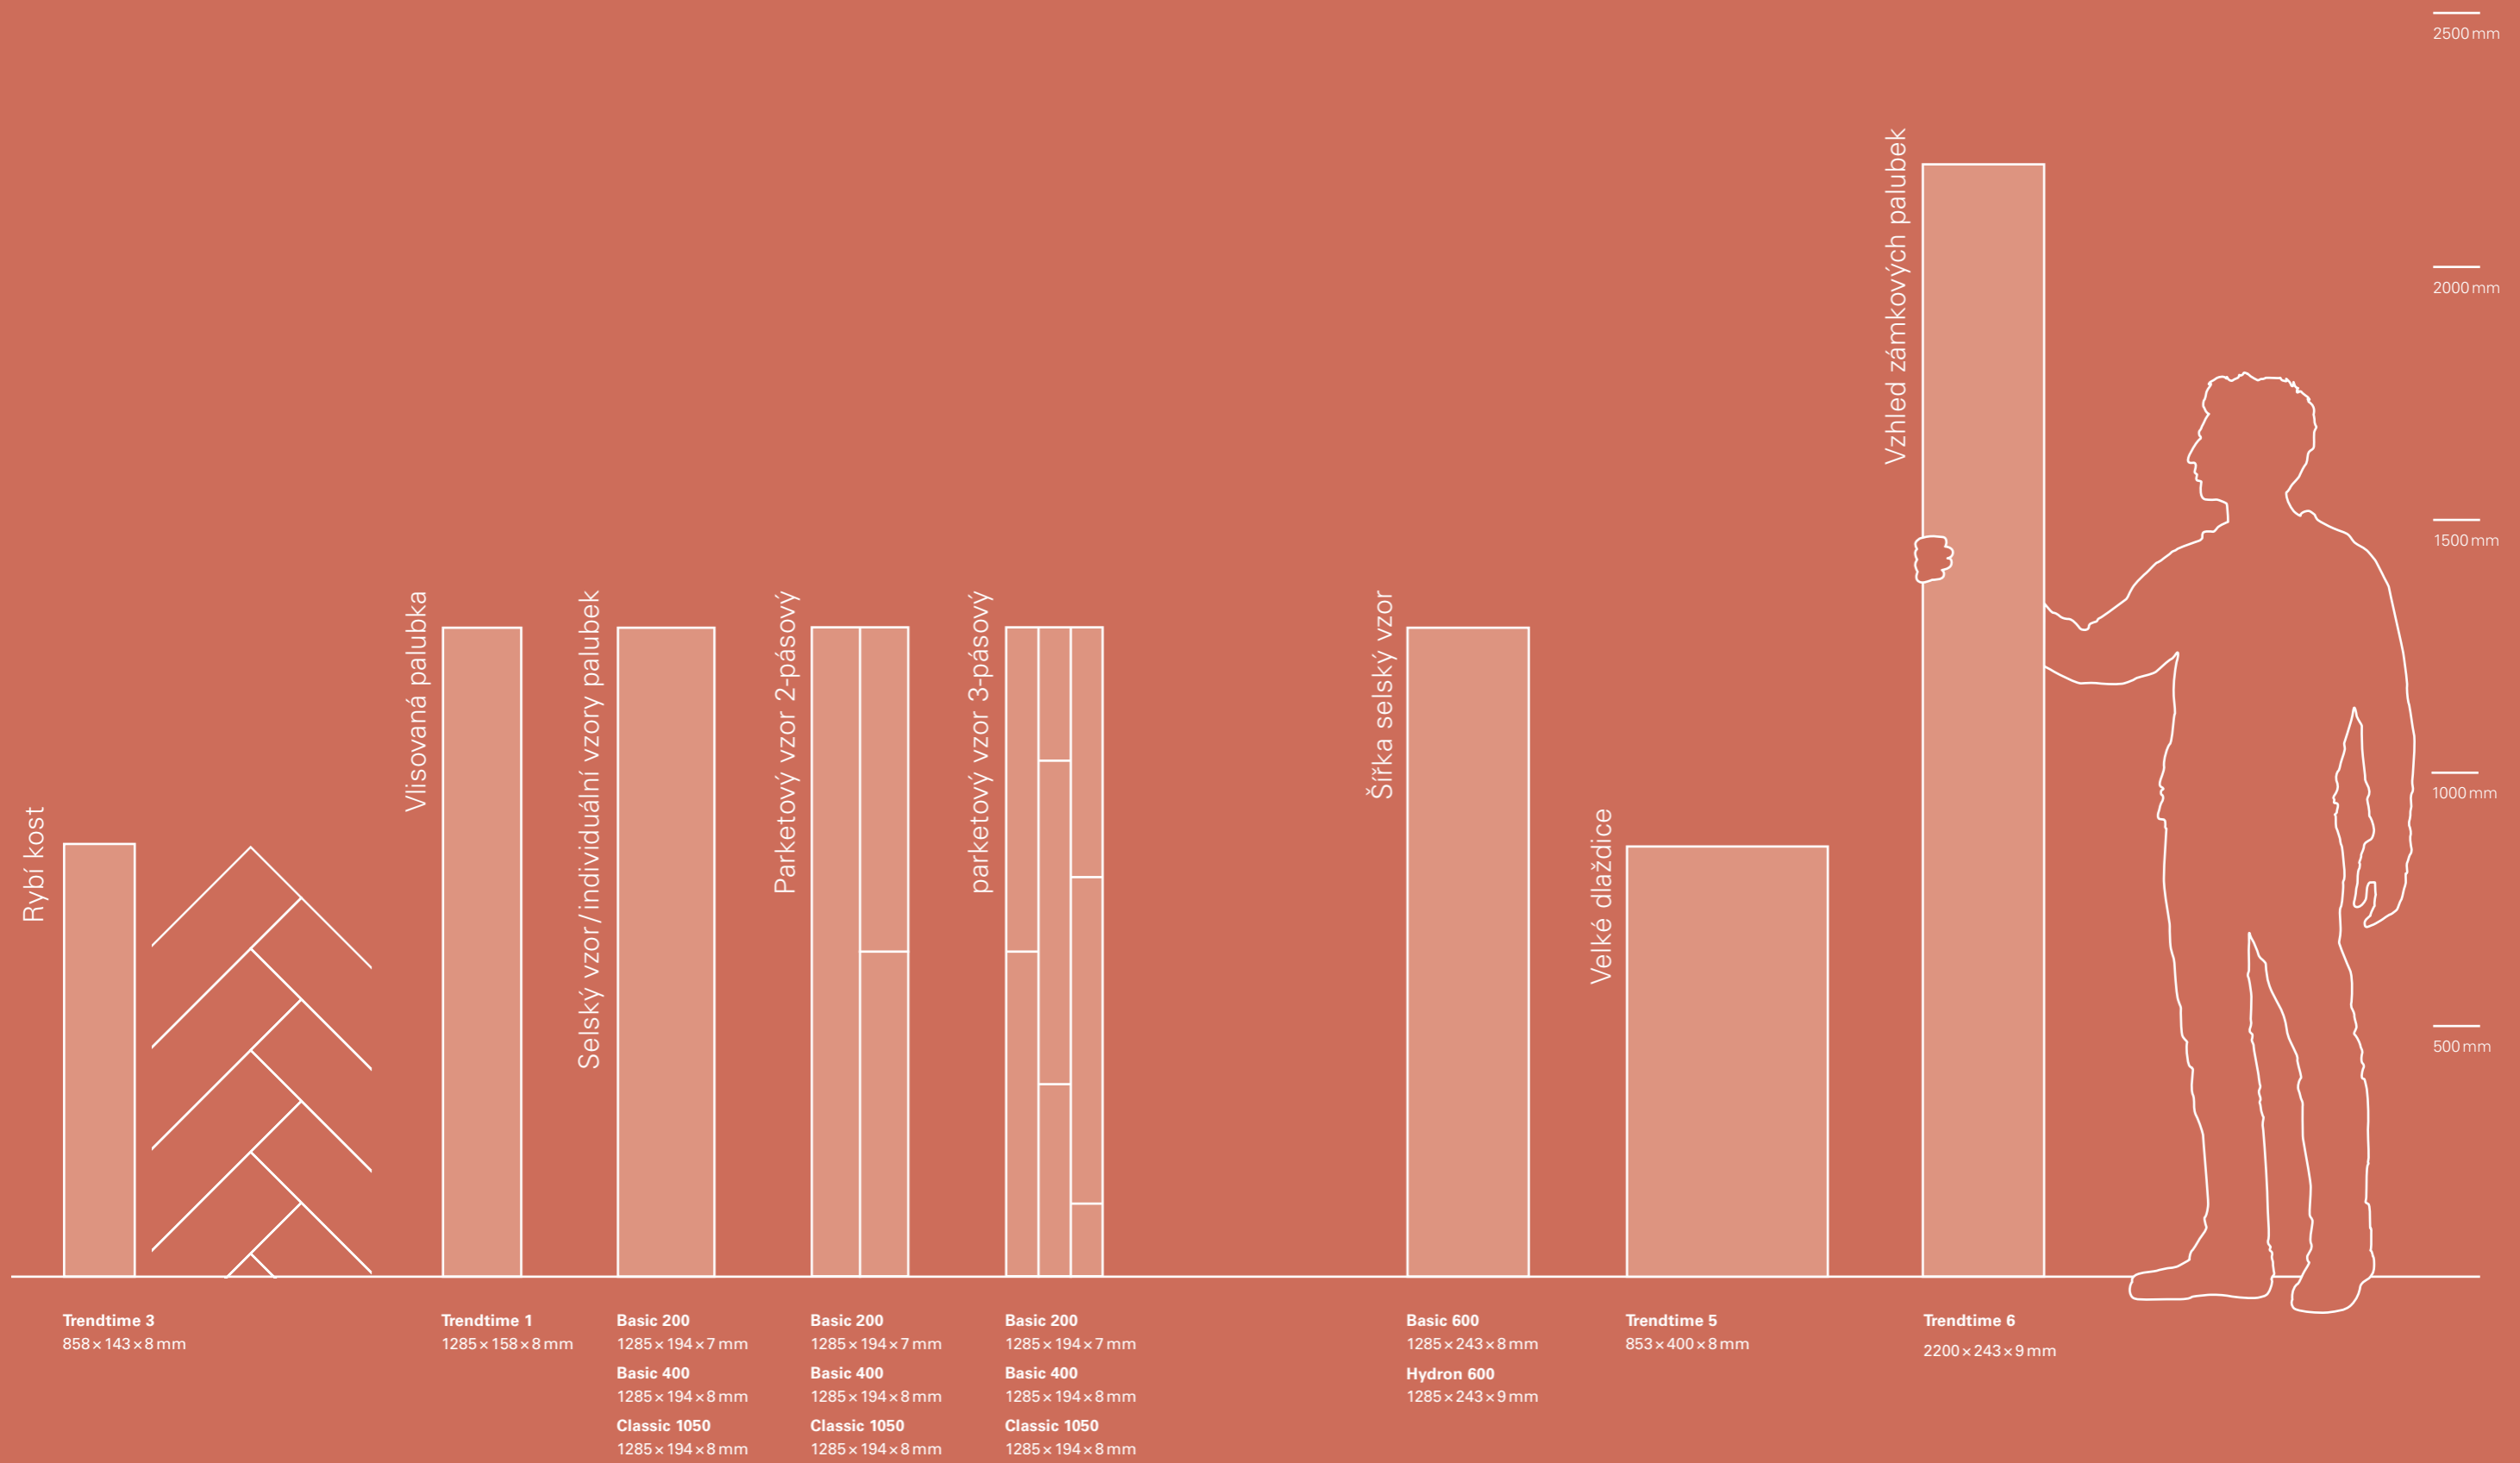

2500 mm

2000 mm

1500 mm

1000 mm

500 mm