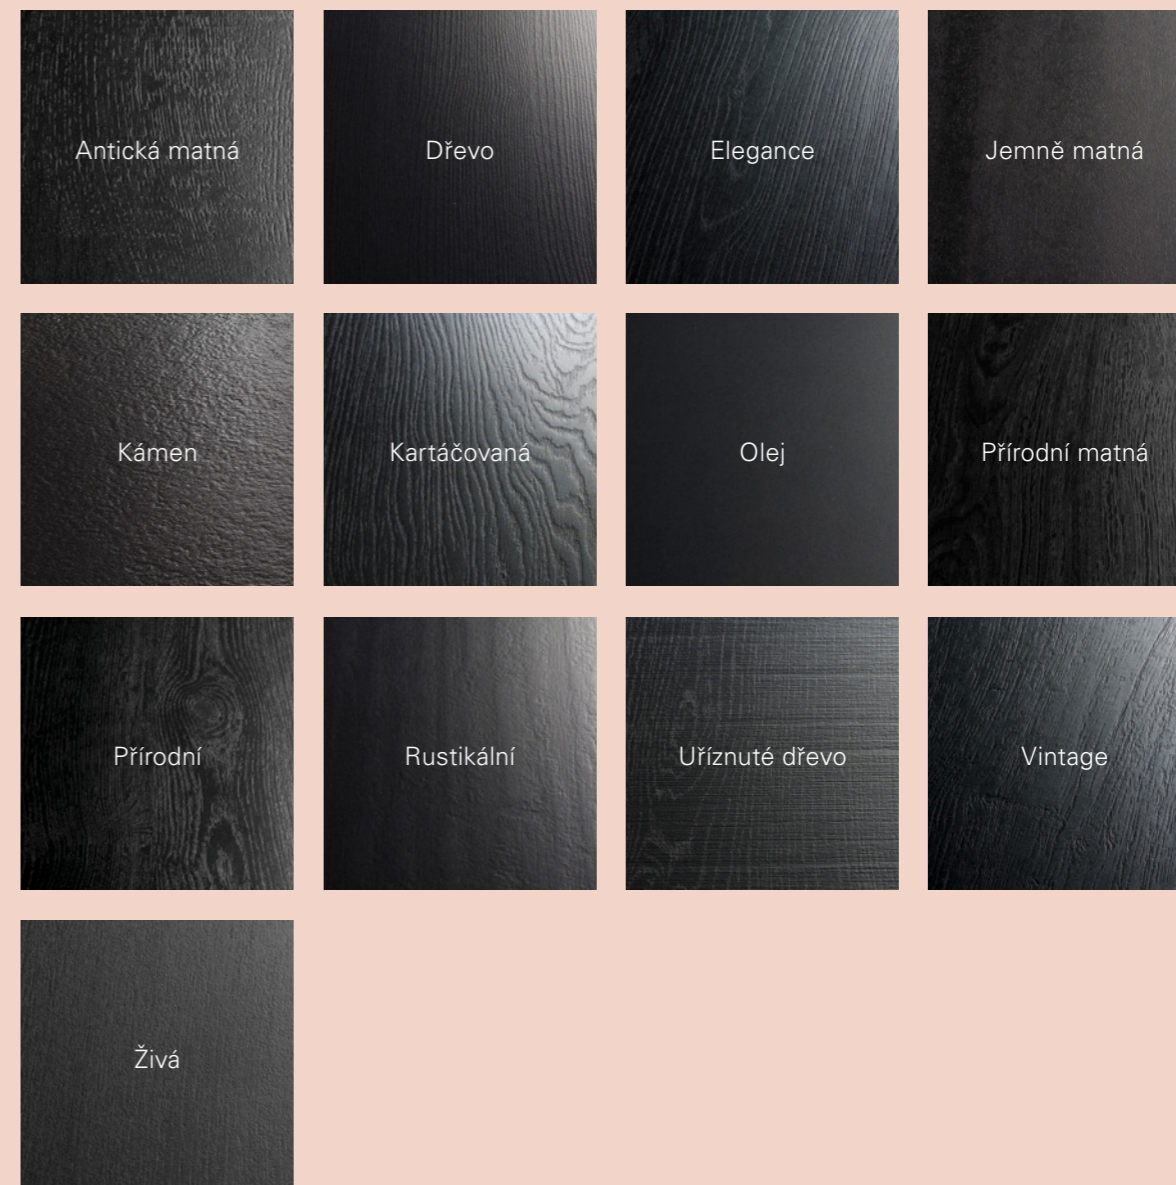

Skutečná krása okouzlí všechny smysly. Struktura povrchu vytváří spolu s brilantním vzhledem a obrázkem spár harmonický celkový prožitek.

Zatímco design drážek vykresluje charakteristický profil podlahy, vytlačení struktury nechá vyniknout napodobovaný materiál dekoru, jako je např. dřevo, kámen nebo beton.

Drážky

Bez drážky

Bez drážky se na sebe palubky napojují bez jasně rozpoznatelných mezer. Harmonický vzhled podlahy vytváří celistvý celkový dojem.

4 stranná V drážka

Pomocí 4 stranné V drážky se zvýrazní každá palubka. Vznikne tak kouzlo skutečných dřevěných palubek a dlaždic.

Povrchové struktury

Někdy je zvýrazněna hlouběji a jindy je plošší, ale vždy je znatelná a příjemná všem, kdo na ni vstoupí naboso, v botách nebo na čtyřech tlapkách: Povrchová struktura laminátu od společnosti Parador se vyznačuje kvalitou a hloubkou detailu.

U **synchronního povrchu** reliéf přesně kopíruje průběh kresby dekoru. Vzniká tak vzhled, který je od pravého dřeva téměř nerozeznatelný.