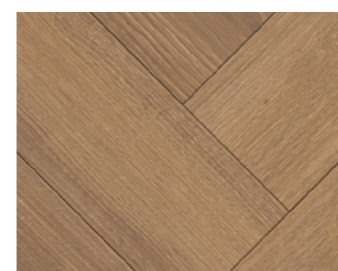

1744701

Dub Studioline medový*
Přírodně matná struktura
4 stranná V drážka