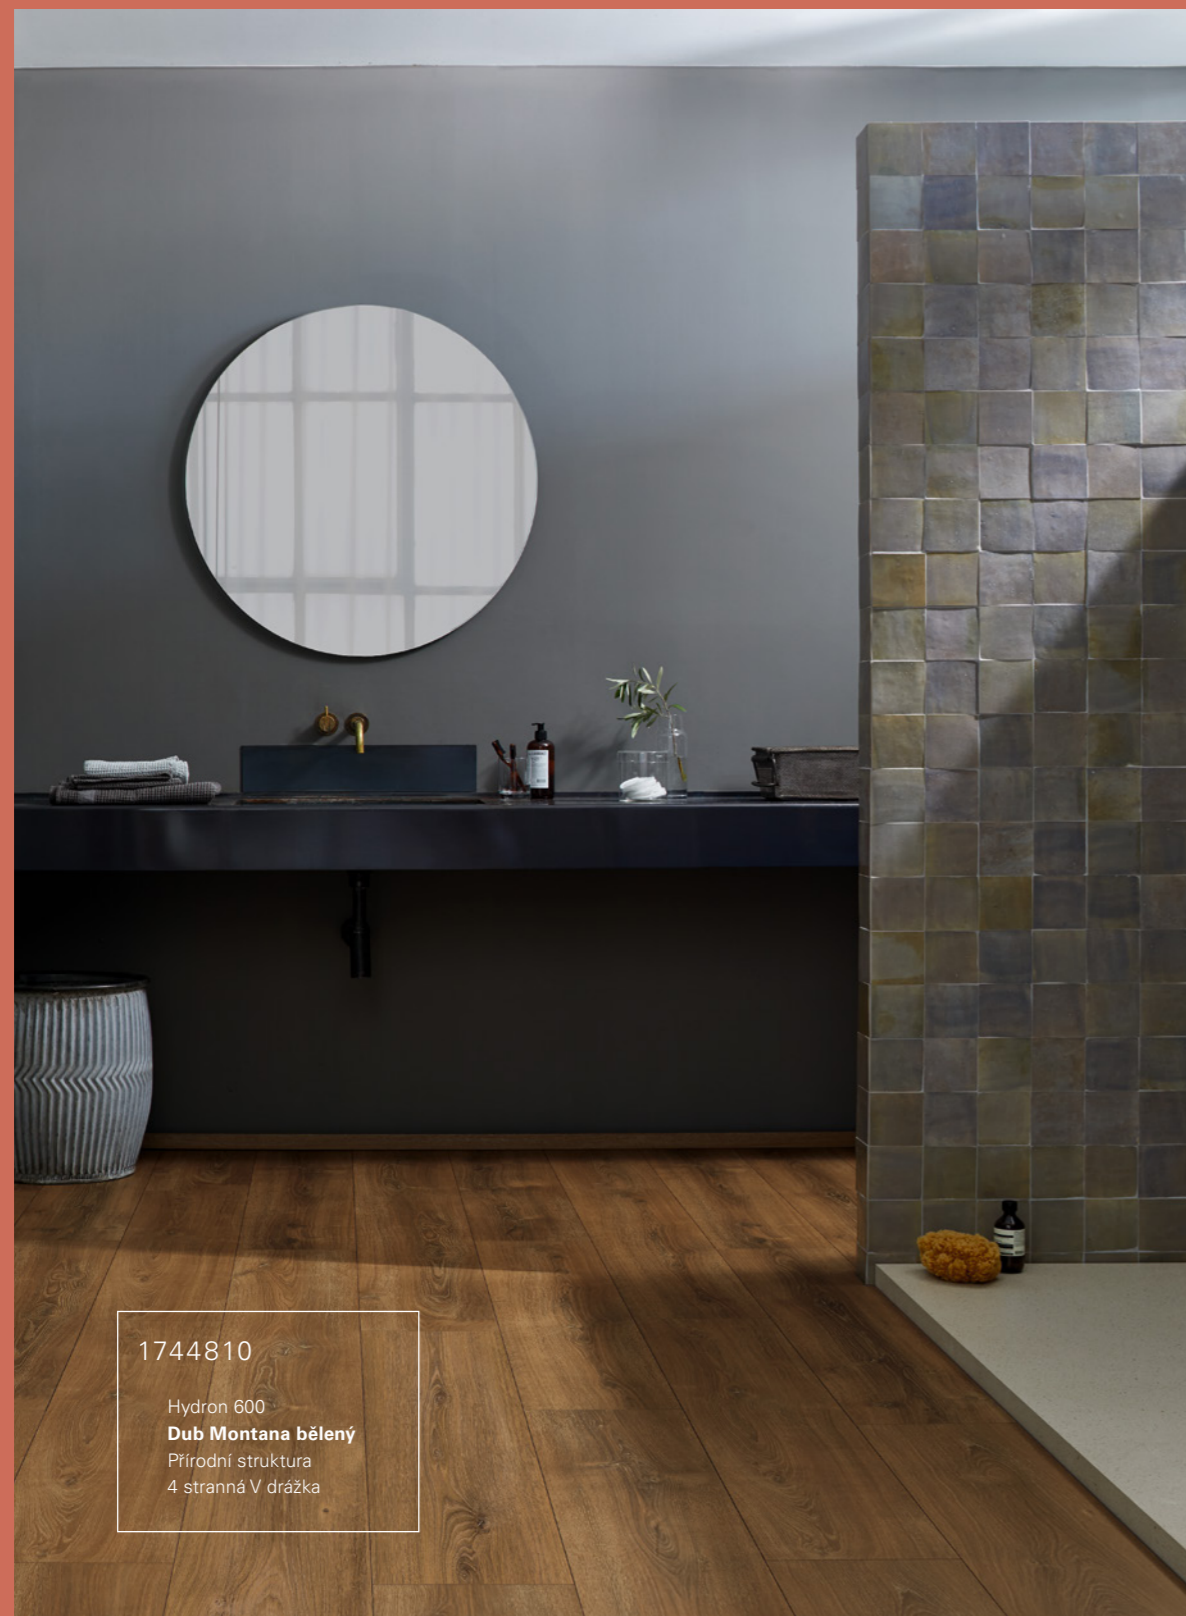

1743600

Trendtime 5  
**Surová ocel**  
 Olejovaná struktura  
 4 stranná V drážka

Surová ocel působí moderně,  
 nadčasově a elegantně –  
 a umožňuje ostatním prvkům  
 v interiéru zazářit.

Podlahy by měly vydržet dlouho a zároveň jsou den co den vystaveny enormnímu namáhání.