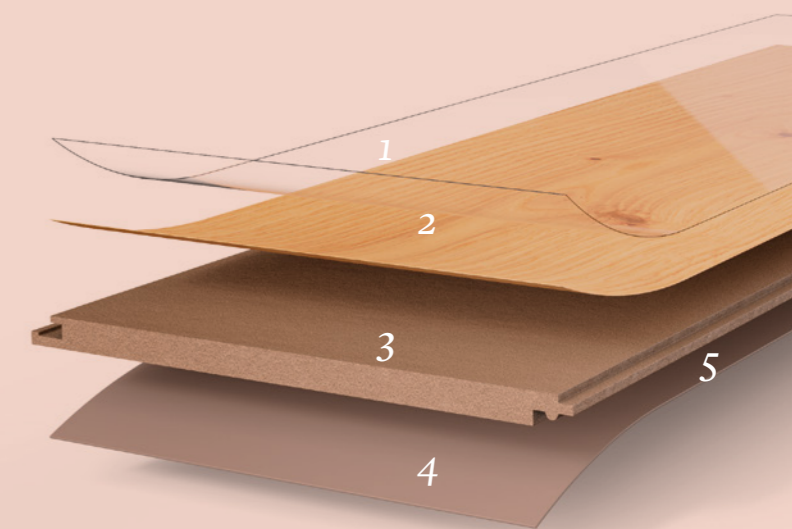

- 1 Vrchní vrstva
- 2 Dekorační papír
- 3 Nosná deska HDF
- 4 Protitah
- 5 Zaklapávací spoj Safe-Lock® PRO \*

**Hydron – odolnost proti vodě díky voděodolnému povrchu a zadní straně, nosná deska HDF, která velmi málo bobtná, nepropustný a těsný zaklapávací systém a hydrofobní speciální lakování drážky**